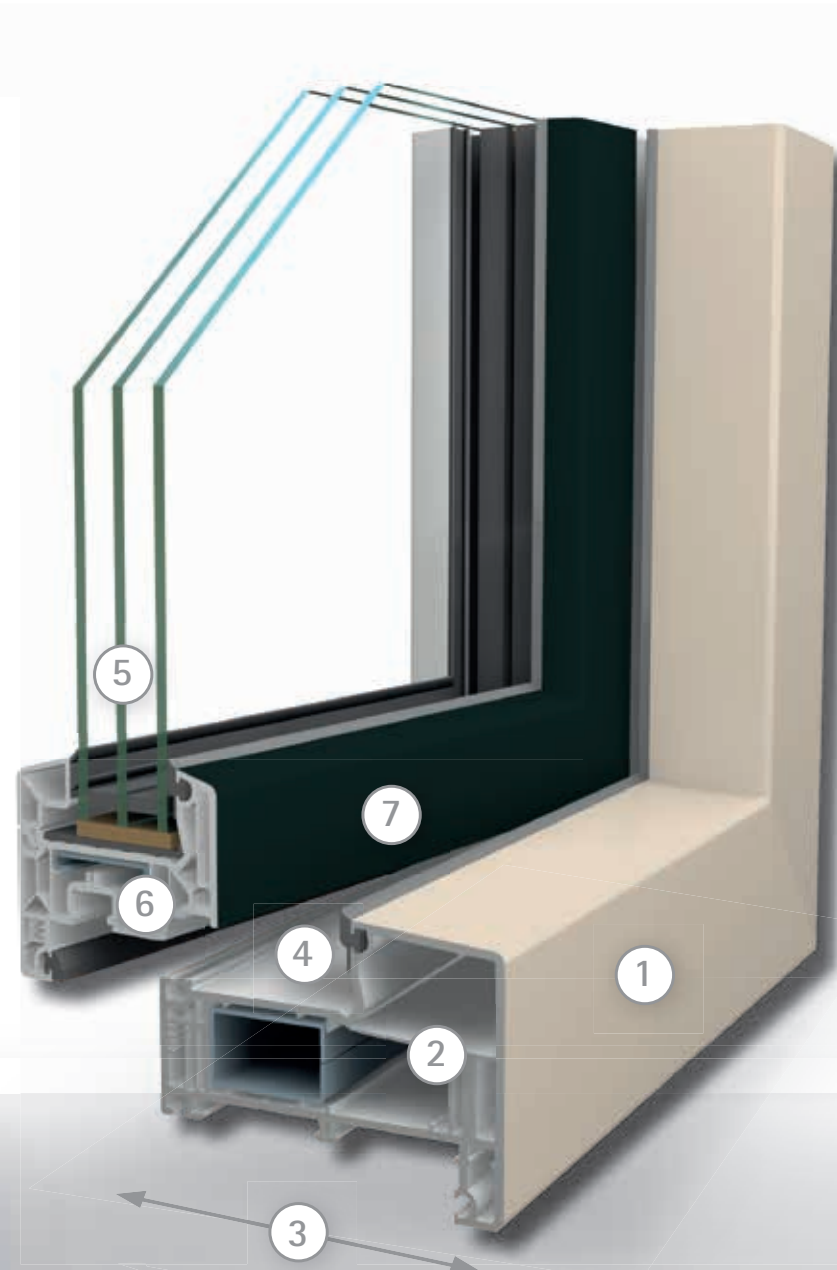

1. **6 Vormvast en inbraakwerend dankzij grote stalen versterkingen**
   Massieve stalen versterkingen verhogen de statische veiligheid en de vormvastheid van SOFTLINE 82 NL RETRO. Daardoor is het systeem sterk inbraakwerend en blijft het decennialang betrouwbaar functioneren.
2. **7 Voor renovatie en nieuwbouw**
   Het klassieke design met elegante vormen, licht afgeronde kanten en smalle aanzichtsbreedten harmonieert met elke bouwstijl.