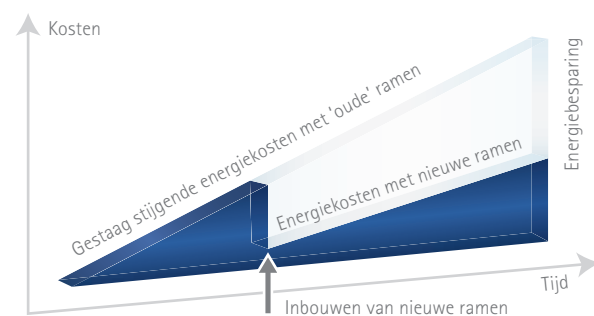

Dit voordeel op de energierekening tikt lekker door, want uw nieuwe kunststof kozijnen gaan zeker dertig jaar mee!

De lange levensduur is te danken aan de uitstekende stabiliteit van het kozijnprofiel. SOFTLINE 82 NL RETRO van VEKA is een robuust dikwandig systeem dat aan de hoogste Europese kwaliteitsnorm (klasse A conform EN 12608) voldoet. Van de kwaliteit van VEKA zult u dan ook vele jaren genieten!