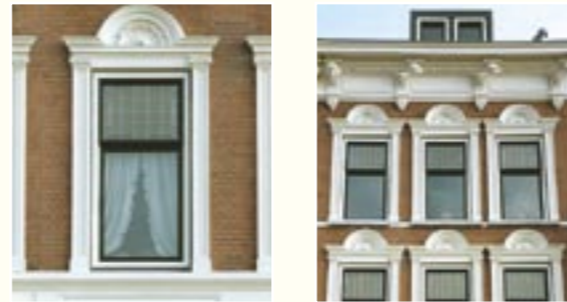

Ontworpen voor de Nederlandse smaak

De Nederlandse bouw, van oud en statig tot strak en modern, wordt gekenmerkt door

een eigen karakter. Met andere woorden: verdiept in de buitenmuren liggende kozijnen.